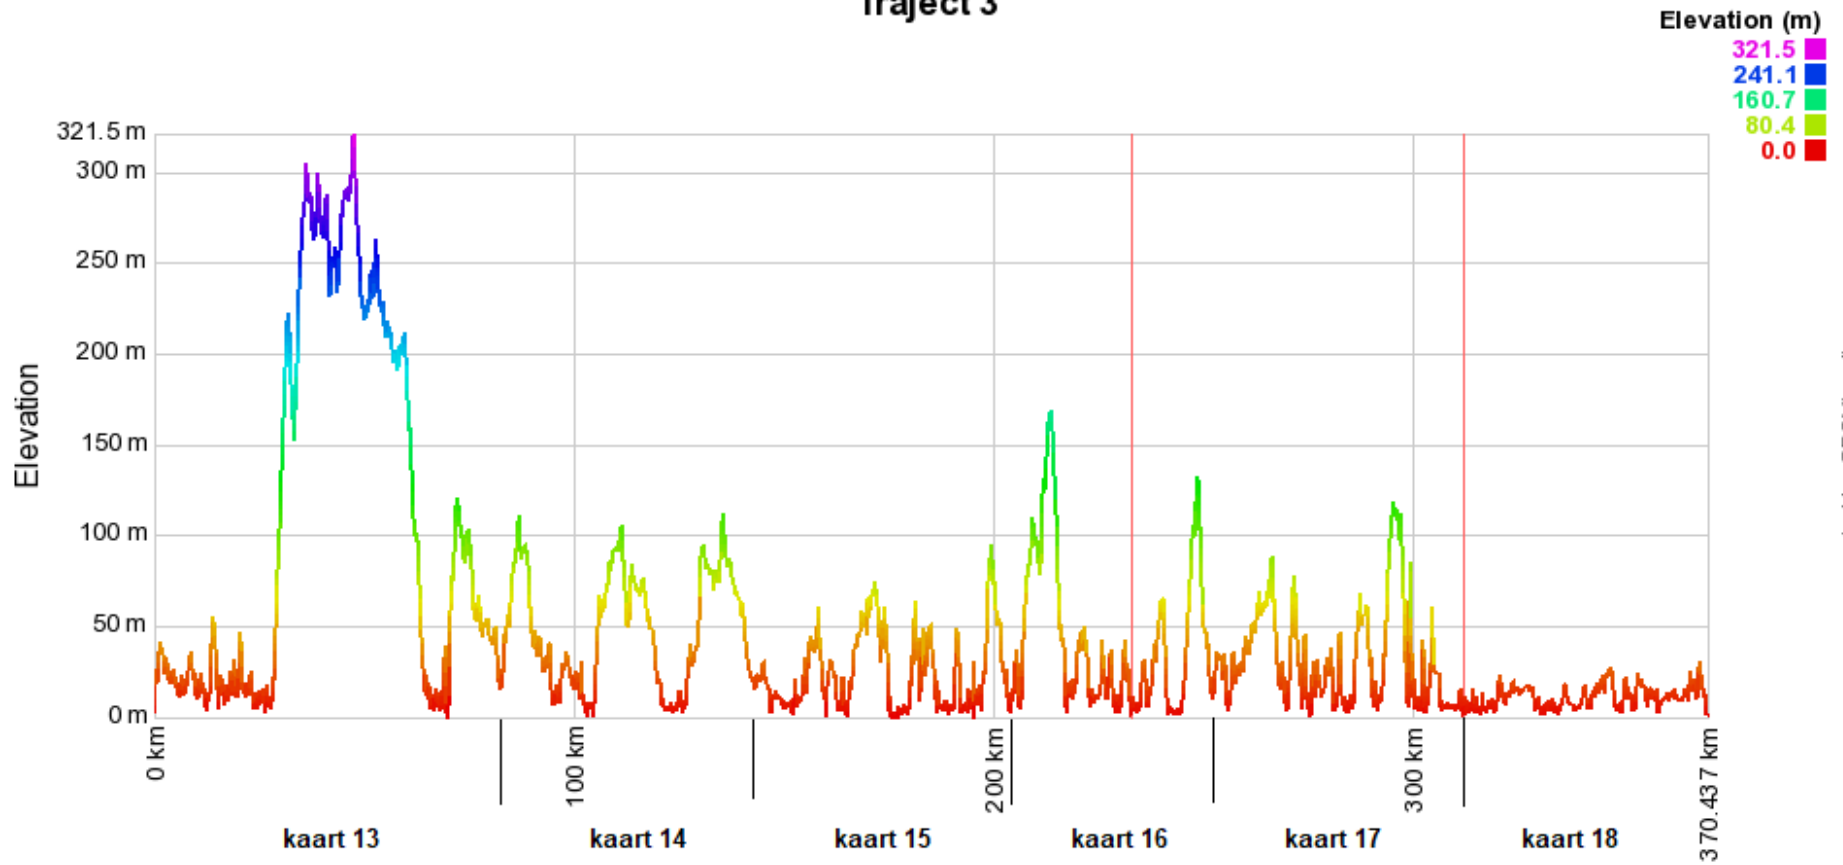

## Hoogteprofielen bij de 2<sup>e</sup> druk

### Traject 1

# Traject 4

Elevation (m)  
346.0  
259.5  
173.0  
86.5  
0.0