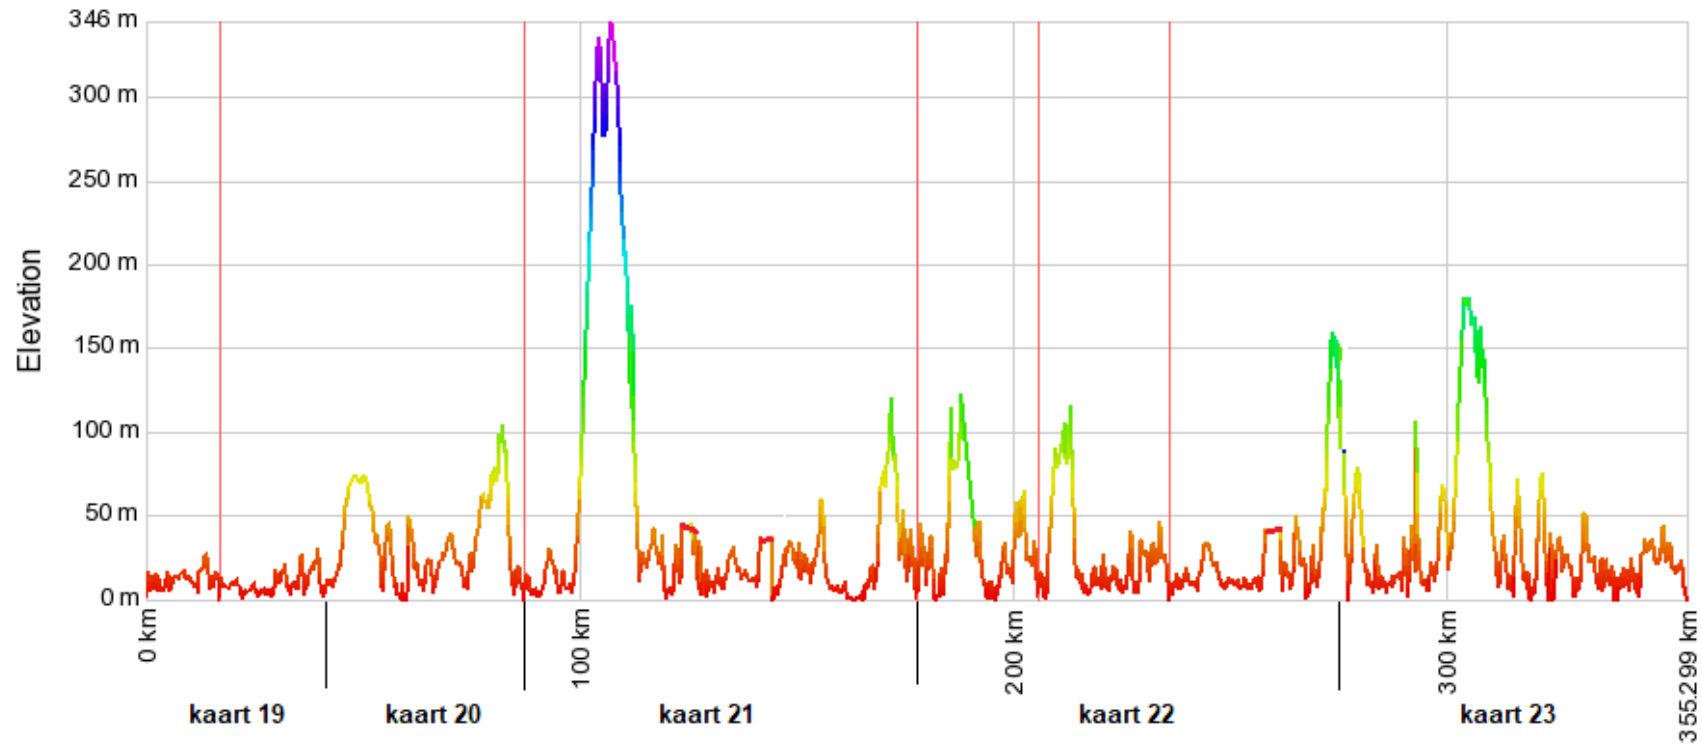

# Traject 4

Elevation (m)  
346.0  
259.5  
173.0  
86.5  
0.0