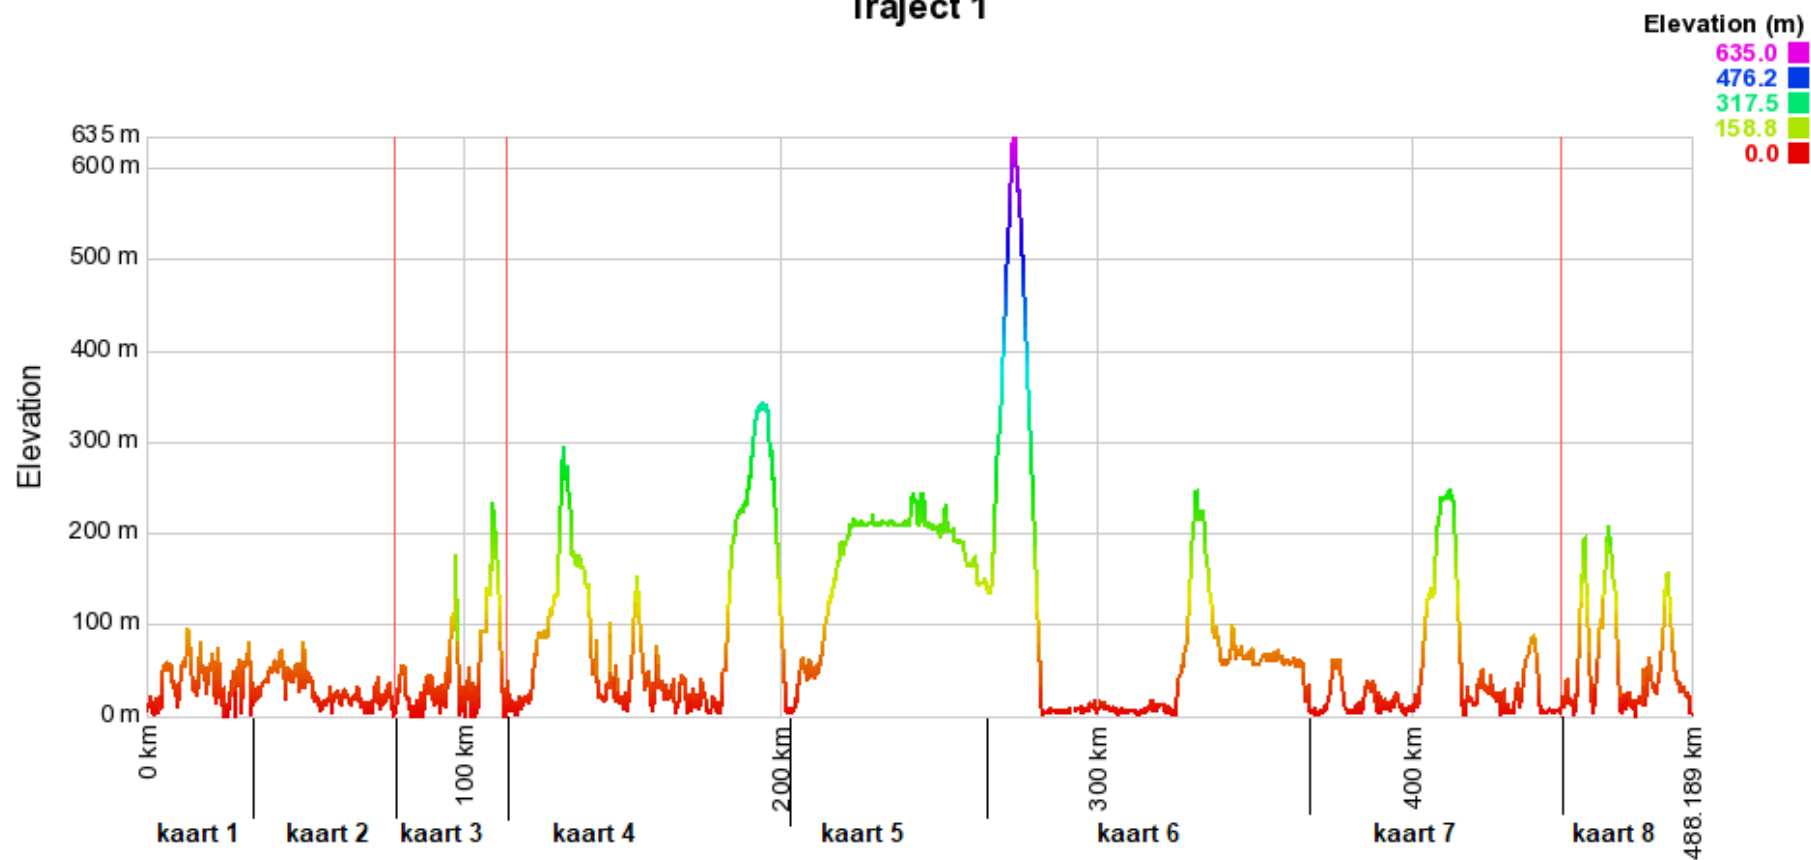

Noorwegen, langs de kust naar de Noordkaap

Hoogteprofielen bij de 2^e druk

Traject 1